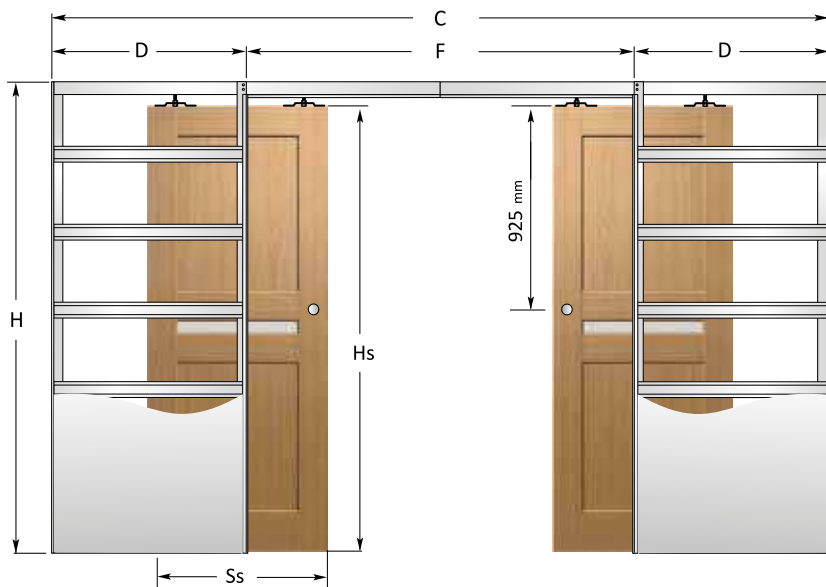

Jednodílné pouzdro Dostupné ve dvou variantách: