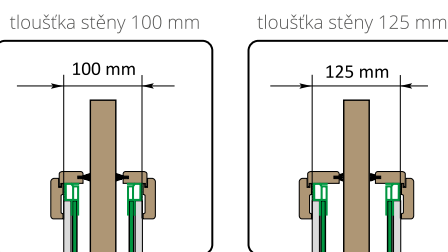

Jednodílné pouzdro Dostupné ve dvou variantách: