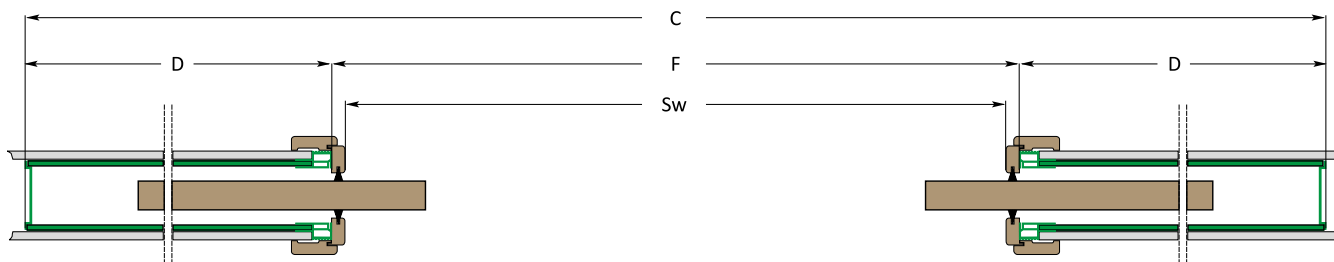

Jednodílné pouzdro Dostupné ve dvou variantách: