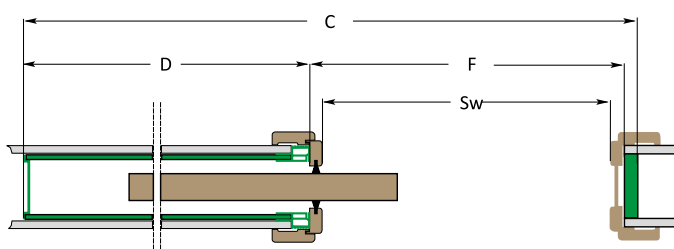

Jednodílné pouzdro Dostupné ve dvou variantách: