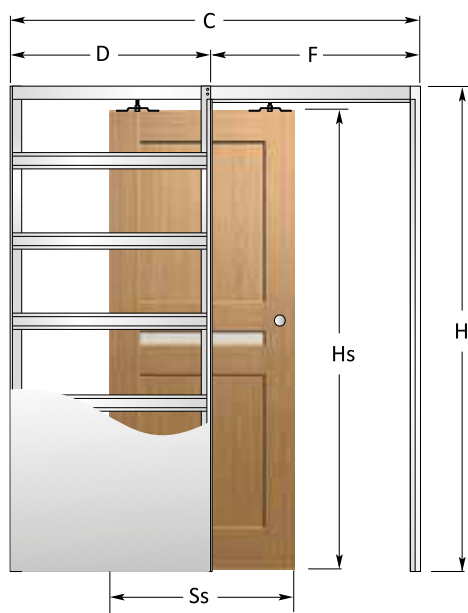

		Rozměry pouzdra s posuvným systémem						Rozměry posuvných křídel	
		rozměry pouzdra							
	typ	Sw	Hw	F	D	C	H	Ss	Hs
jednodílné pouzdro	60	600	1970	680	650	1330	2080	646	1980
	70	700	1970	780	750	1530	2080	746	1980
	80	800	1970	880	850	1730	2080	846	1980
	90	900	1970	980	950	1930	2080	946	1980
dvojdílné pouzdro	120	1200	1970	1280	650	2530	2080	2x646	1980
	140	1400	1970	1480	750	2930	2080	2x746	1980
	160	1600	1970	1680	850	3330	2080	2x846	1980
	180	1800	1970	1880	950	3730	2080	2x946	1980

Sw, Hw - šířka / výška s ohledem na rám; Ss, Hs - celková šířka / výška posuvného křídla  
 F - pouzdro bez rámu; D - šířka stavebního pouzdra; C - celková šířka pouzdra; H - celková výška pouzdra